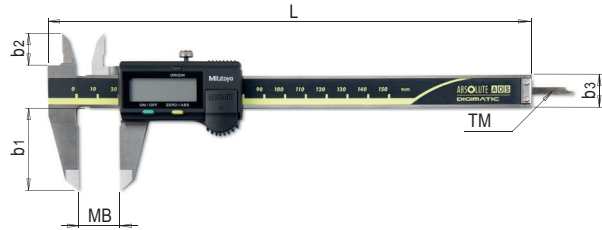

DATA 0.01

Mitutoyo

PRODUKTBESCHREIBUNG

- » Höchste Präzision durch Absolut-Messsystem
- » Mit Feststellschraube
- » Batterielebensdauer ca. 18.000 Stunden

LIEFERUMFANG

- » Werkzertifikat (bis 300 mm), Batterie (SR44) und Kunststofftui

L	b1	b2	b3	Tol.	Gew.	MB ¹⁾	TM ²⁾	Nr.	EUR
233	40	16,5	16	+/-0,02	164 g	0-150	flach	MSD 12002/150/F	< >
233	40	16,5	16	+/-0,02	168 g	0-150	Ø 1.9 mm	MSD 12002/150/R	< >
290	50	20	16	+/-0,02	194 g	0-200	flach	MSD 12002/200/F	< >
404	64	22	20	+/-0,03	350 g	0-300	flach	MSD 12002/300/F	< >
630	90	38	25	+/-0,05	1170 g	0-450	-	MSD 12002/450	< >
780	90	38	25	+/-0,05	1350 g	0-600	-	MSD 12002/600	< >

1) MB: Messbereich

2) TM: Tiefenmaß

i Erstkalibriert auf Anfrage