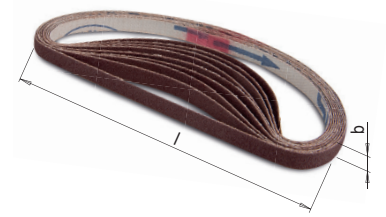

DESCRIZIONE DEL PRODOTTO

- » Corindone normale
- » Adatto per GESM 4650 e GESM 4652

l	b	Grana	 Pz. / UDC	N°	EUR
150	4	80	10	V 74824/4/ 80	<>
150	4	120	10	V 74824/4/120	<>
150	4	180	10	V 74824/4/180	<>
150	4	240	10	V 74824/4/240	<>
150	4	320	10	V 74824/4/320	<>
150	4	400	10	V 74824/4/400	<>
150	6	80	10	V 74824/6/ 80	<>
150	6	120	10	V 74824/6/120	<>
150	6	180	10	V 74824/6/180	<>
150	6	240	10	V 74824/6/240	<>
150	6	320	10	V 74824/6/320	<>
150	6	400	10	V 74824/6/400	<>
150	8	80	10	V 74824/8/ 80	<>
150	8	120	10	V 74824/8/120	<>
150	8	180	10	V 74824/8/180	<>
150	8	240	10	V 74824/8/240	<>
150	8	320	10	V 74824/8/320	<>
150	8	400	10	V 74824/8/400	<>