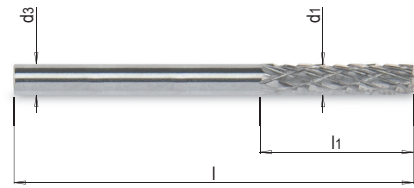

DESCRIZIONE DEL PRODOTTO

- » Gambo Ø3 mm
- » Anche per materiali temprati
- » Elevata qualità di superficie
- » Per acciaio bonificato e temprato sino a 55 HRC

	Forma	d3	l	d1	l1	N°	EUR
A1		3	38	3	14	V 72225/ A1/3,0x14,0	<>
A2		3	38	3	14	V 72225/ A2/3,0x14,0	<>
A3		3	38	3	14	V 72225/ A3/3,0x14,0	<>
G1		3	38	3	12	V 72225/ G1/3,0x12,0	<>
G3		3	38	3	12	V 72225/ G3/3,0x12,0	<>
J1		3	38	3	-	V 72225/ J1/3,0	<>
L1		3	38	3	12	V 72225/ L1/3,0x12,0	<>
L2		3	38	3	12	V 72225/ L2/3,0x12,0	<>
M4		3	38	3	6	V 72225/ M4/3,0x6,0	<>