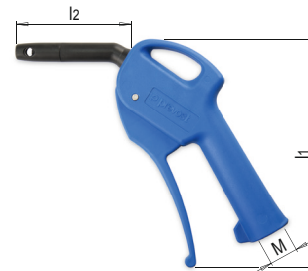

DESCRIZIONE DEL PRODOTTO

- » Impiegabile universalmente
- » Flusso d'aria a regolazione individuale
- » Disponibile anche in versione extra lunga
- » Con protezione antirotazione mediante inserti in ottone filettati

	Tipo	M	Consumo d'aria	dB (6 bar)	p max.	l1	l2	N°	#CU#
01	 Ugello in metallo	1/4"	380 l/min	83	10 bar	145	100	GDZB 1220/01	XX,YY
02	 Ugello in metallo	1/4"	380 l/min	86	10 bar	145	300	GDZB 1220/02/300	XX,YY
03	 Valvola Venturi, Plastica	1/4"	215 l/min	90	10 bar	145	70	GDZB 1220/03	XX,YY
05	 Ugello silenziato	1/4"	200 l/min	77	10 bar	145	65	GDZB 1220/05	XX,YY