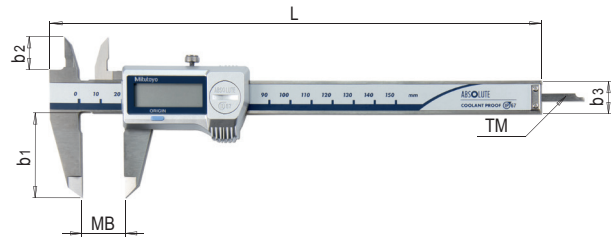

Mitutoyo

DESCRIZIONE DEL PRODOTTO

- » Precisione elevata grazie al sistema di misura Absolute
- » Con vite di fissaggio
- » Durata della batteria di circa 20.000 ore
- » Ideale per la lavorazione in ambienti irrorati con liquidi di raffreddamento

CONTENUTO DELLA CONFEZIONE

- » Certificato dello strumento, batteria (SR44) e custodia in plastica

L	b1	b2	b3	Tol.	Peso	MB ¹⁾	TM ²⁾	N°	EUR
233	40	16,5	16	+/-0,02	164 g	0-150	piatto	MSD 20002/150/F	<>
233	40	16,5	16	+/-0,02	164 g	0-150	Ø 1.9 mm	MSD 20002/150/R	<>
290	50	20	16	+/-0,02	194 g	0-200	piatto	MSD 20002/200/F	<>
404	64	21,8	20	+/-0,03	345 g	0-300	piatto	MSD 20002/300/F	<>

1) MB: Campo di misurazione

2) TM: Quota di profondità

i Calibratura iniziale su richiesta