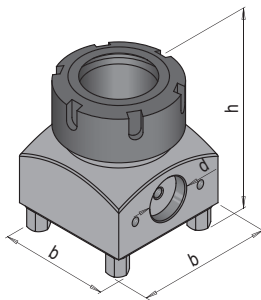

DESCRIZIONE DEL PRODOTTO

- » Preparato per codificare chip
- » Elementi di riferimento originali
- » Compatibile con ITS-50

	Contenuto	Pz.	N°	EUR	
	HER 1132/ER32	1	HER 1132/ER32/Set	< >	
	HER 1810/ 1	1			
	Ø 3	1			
	Ø 4	1			
	Ø 5	1			
	Ø 6	1			
	Ø 7	1			
	Ø 8	1			
	Ø 9	1			
	Ø 10	1			
	Ø 11	1			
	Ø 12	1			
	Ø 13	1			
	Ø 14	1			
	Ø 15	1			
	Ø 16	1			
	Chiave ER32	1			
		HER 1839/ER32	1		

DESCRIZIONE DEL PRODOTTO

- » Preparato per codificare chip
- » Elementi di riferimento originali
- » Compatibile con ITS-50

MATERIALE

- » 1.2083, temprato

b	h	d	N°	EUR
52,5	70	18	HER 1132/ER32	<>