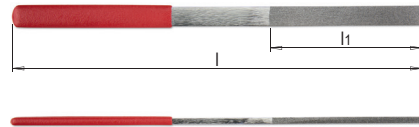

PRODUKTBESCHREIBUNG

- » Diamantkorn mit galvanischer Bindung
- » Schaft mit Kunststoff-Überzug

Setinhalt	Korn	Nr.	EUR
» Alle Diamant-Handfeilen V 74420 im Set	● 200	V 74420/Set-5/200	<>

DIAMANT-HANDFEILE, GERADE

V 74420

PRODUKTBESCHREIBUNG

- » Diamantkorn mit galvanischer Bindung
- » Schaft mit Kunststoff-Überzug

	Form	Korn	l	l1	Nr.	EUR
01		● 200	215	80	V 74420/01/200	<>
02		● 200	215	80	V 74420/02/200	<>
03		● 200	215	80	V 74420/03/200	<>
04		● 200	215	80	V 74420/04/200	<>
05		● 200	215	80	V 74420/05/200	<>