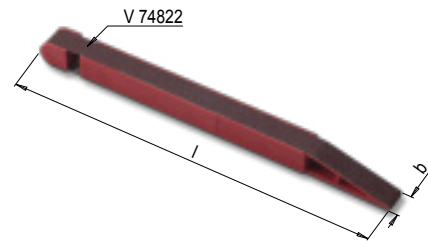

PRODUKTBESCHREIBUNG

- » Halter aus schlagfestem Polypropylen
- » Das Schleifband wird über eine Feder vorgespannt
- » Schleifband Normalkorund, Leinenbindung

	Farbe	l	b	Korn	Nr.	EUR
●	rot	160	7	120	V 74820/ 7/120	<>
●	blau	160	7	240	V 74820/ 7/240	<>
●	grün	160	7	320	V 74820/ 7/320	<>
●	gelb	160	7	400	V 74820/ 7/400	<>
●	schwarz	160	7	600	V 74820/ 7/600	<>
●	rot	200	13	120	V 74820/13/120	<>
●	blau	200	13	240	V 74820/13/240	<>
●	grün	200	13	320	V 74820/13/320	<>
●	gelb	200	13	400	V 74820/13/400	<>
●	schwarz	200	13	600	V 74820/13/600	<>
●	rot	250	19	120	V 74820/19/120	<>
●	blau	250	19	240	V 74820/19/240	<>
●	grün	250	19	320	V 74820/19/320	<>
●	gelb	250	19	400	V 74820/19/400	<>
●	schwarz	250	19	600	V 74820/19/600	<>