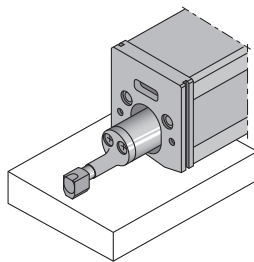

## PRODUKTBESCHREIBUNG

» Ersatzteil für MRM 2100

# Mitutoyo

Tastspitze	Tastspitzenwinkel	Tastspitzenradius	Nr.	EUR
Diamant	60°	2 µm	MRM 2130/S	< >